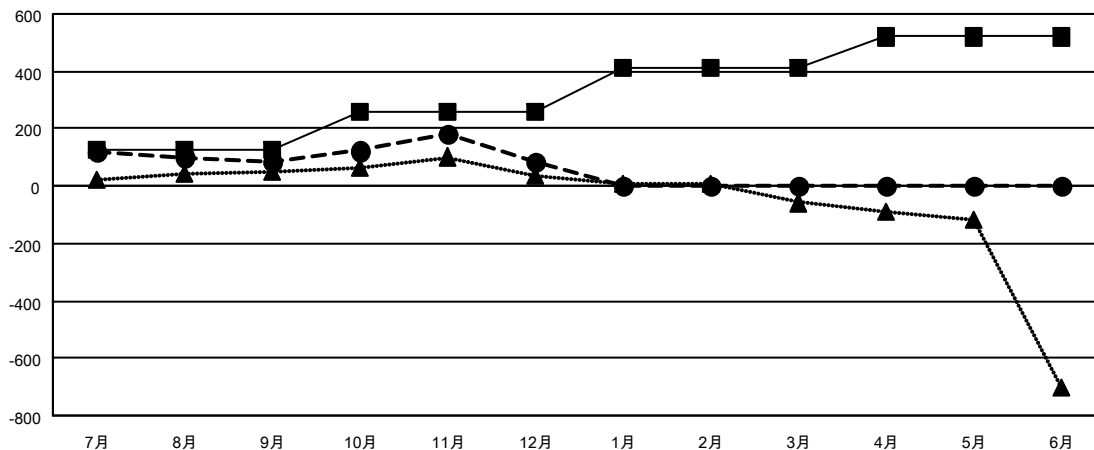

GAT MONTHLY MEMBERSHIP PROGRESS REPORT

Results as of: 12/31/2021

Multiple District 337

LOCATION: JAPAN

クラブ			
結果：2021-2022			
四半期	新クラブ目標	新クラブ	解散クラブ
7月/8月/9月	1	0	0
10月/11月/12月	1	1	1
1月/2月/3月	3	0	0
4月/5月/6月	2	0	0

名			
結果：2021-2022			
四半期	会員純増目標	会員増強実績	退会者(転籍を含む)実際
7月/8月/9月	125	284	179
10月/11月/12月	135	252	242
1月/2月/3月	155	0	0
4月/5月/6月	105	0	0

新クラブ目標及び実績累計

会員目標及び実績累計

解散クラブ: 1	214 CLUBS OF 373 一名以上の新会 員を登録	男女別	
退会者		男性	10,671 (76.47%)
物故会員 47	会員累計データを見るには、ここをクリック	女性	3,284 (23.53%)
クラブ解散 0		NON BINARY	0 (0.00%)
その他 374		PREFER NOT TO ANSWER	0 (0.00%)
合計 421		世帯主/家族会員合計	4,478
		国際会費半額の家族会員	2,511