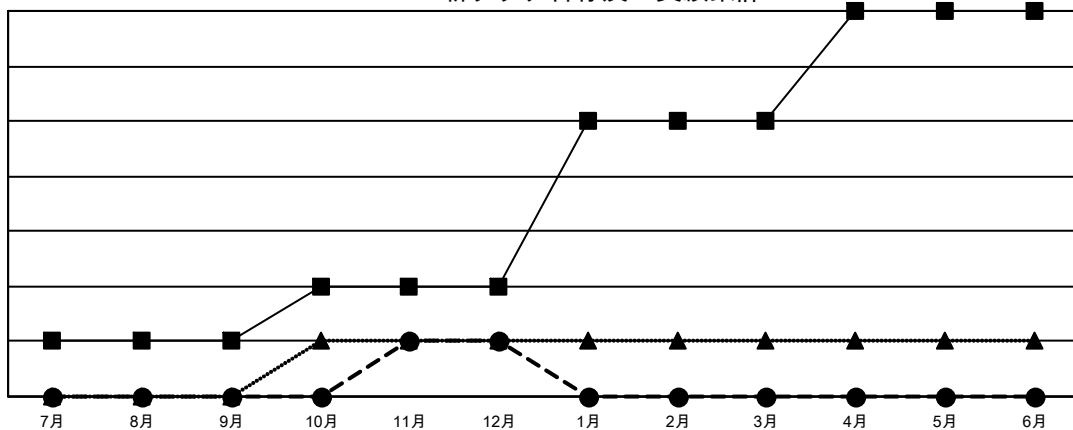

GAT MONTHLY MEMBERSHIP PROGRESS REPORT

Results as of: 12/31/2021

Multiple District 337

LOCATION: JAPAN

クラブ			
結果：2021-2022			
四半期	新クラブ目標	新クラブ	解散クラブ
7月/8月/9月	1	0	0
10月/11月/12月	1	1	1
1月/2月/3月	3	0	0
4月/5月/6月	2	0	0

名			
結果：2021-2022			
四半期	会員純増目標	会員増強実績	退会者(転籍を含む)実際
7月/8月/9月	125	284	179
10月/11月/12月	135	252	242
1月/2月/3月	155	0	0
4月/5月/6月	105	0	0

新クラブ目標及び実績累計

会員目標及び実績累計

解散クラブ: 1	214 CLUBS OF 373 一名以上の新会 員を登録	男女別	
退会者		男性	10,671 (76.47%)
物故会員 47	会員累計データを見るには、ここをクリック	女性	3,284 (23.53%)
クラブ解散 0		NON BINARY	0 (0.00%)
その他 374		PREFER NOT TO ANSWER	0 (0.00%)
合計 421		世帯主/家族会員合計	4,478
		国際会費半額の家族会員	2,511